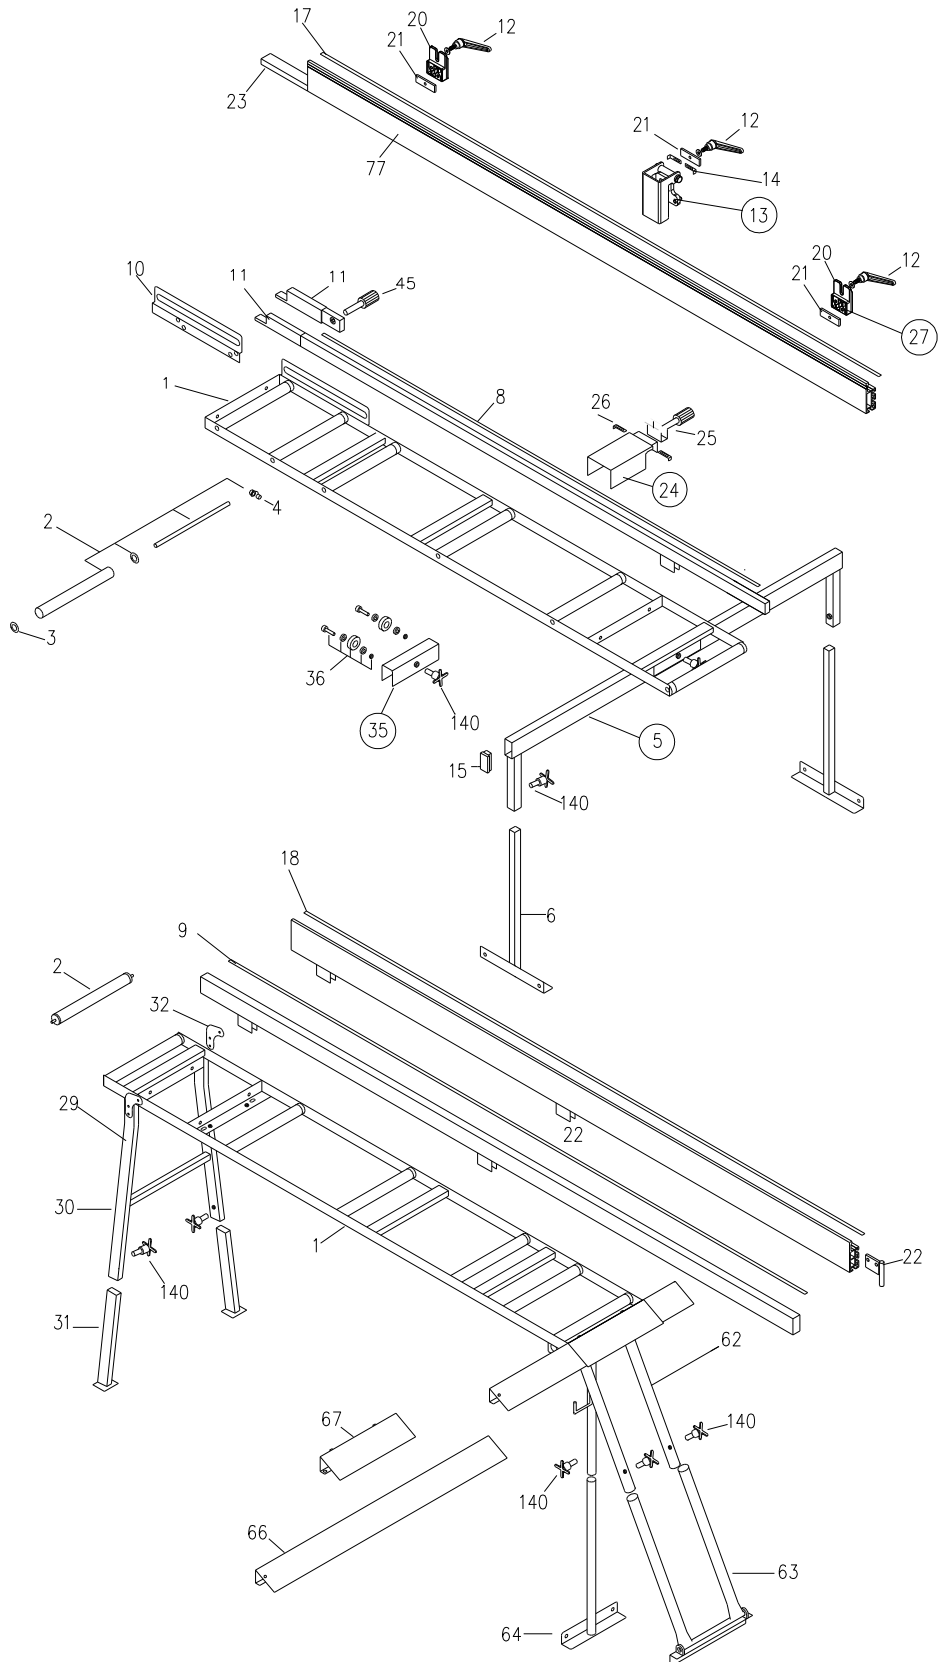

Ernex AS Deleliste Rullebord/Tilleggsutstyr 12-/1603/1500

Pos.	Art.nr.	Tekst
1	745 715	Ramme m/ruller reg./fast bord
2	772 728	Rull m/plastlager & aksel
3	707 879	Plastlager f/rull (2)
4	772 878	Plastplugg
5	745 376	Støttebukk komplett
6	745 310	Ben f/støttebukk
8	772 722	Målebånd f/stålanh. 2.6m reg.bord
9	772 742	Målebånd f/stålanh. 3m fast bord
10	745 912	Brakett f/stålanhold
11	772 723	Anholdskloss f/stålanhold
12	717 548	Låsespak f/alu.anhold
13	717 540	Materialstopper f/alu.anhold komplett
14	772 736	Anviser f/materialstopper (alu.)
15	745 923	Endeplugg, støttebukk
17	772 754	Målebånd f/alu.anhold (Reg. h.)
18	772 755	Målebånd f/alu.anhold, venstre
19	745 764	Låseskrue M8x14
20	772 937	Brakett f/alu.anhold
21	717 535	Mutter i alu.anhold
22	772 953	Tilbehør f/alu.anhold (fast)
23	772 956	Anholdskloss f/alu.anhold
24	772 729	Materialstopper f/stålanhold komplett
25	772 730	Låseskrue f/materialstopper
26	772 731	Anviser f/materialstopper (stål)
27	772 964	Fastspenning f/alu.anhold komplett
29	745 925	Skråbukk m/ben komplett
30	745 817	Skråbukk øvre del, fast side
31	745 917	Ben f/fast bord H/V
32	745 958	Hengsle m/skruer
35	772 726	Bivogn komplett
36	772 734	Lagersett f/bivogn (2)
38	772 996	Endestykke f/teleskopanh.
39	745 584	Låseskrue f/teleskopanh. M12x43
45	707 704	Låseskrue f/anh.kloss
62	745 964	Innfesting, fast bord m/låseskrue
63	772 746	Støttestag, fast bord
64	772 733	Fot f/støttestag, fast bord
66	772 747	Platestøtte
67	745 712	Holder f/platestøtte
68	700 307	Lakk (0.25 l.)
69	708 812	Hjuloppheng 1203 (04/10-) (2 stk.)
70	708 811	Hjulaksling 1203 (04/10-)
71	702 309	Bøyle 1203 (04/10-)
72	707 594	Hjulaksling 1603 (04/10-)
73	708 641	Ben/hjuloppheng H. 1603 (04/10-)
74	708 642	Ben/hjuloppheng V. 1603 (04/10-)
75	707 597	Bøyle 1603 (04/10-)
76	772 771	Støttestag f/fast bord NL "lange ben"
77	772965	Anhold, alu. 2.6m m/målebånd
118	720 072	Hjul (1) (04/10-)
140	772 727	Låseskrue M10x30
141	745 624	Kort anhold komplett
142	745 462	Endestykke f/kort anhold
143	745 618	Forblendingsplugg f/anhold

Regulerbart og fast rullebord/Adjustable & Fixed Table
Schieberollentisch & Fester Rollentisch 1203-1603-1500